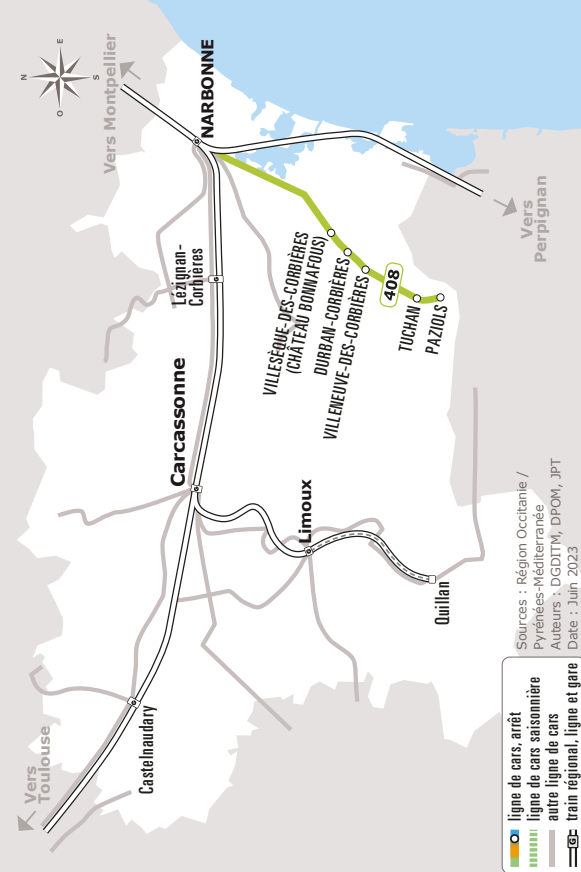

PAZIOLS > NARBONNE

JOURS DE LA SEMAINE		LàV	LàV	LàV
PÉRIODE SCOLAIRE		●	●	●
PÉRIODE VACANCES			●	●
PAZIOLS	CAVE COOPERATIVE	06:17	09:17	14:27
	MAIRIE	06:20	09:20	14:30
TUCHAN	RUE DE LA PROMENADE	06:25	09:25	14:35
VILLENEUVE LES CORBIERES	EGLISE ST SATURNIN	06:35	09:35	14:45
DURBAN CORBIERES	ANCIENNE GENDARMERIE	06:40	09:40	14:50
	PASSERELLE	06:41	09:41	14:51
	PONT RAFFIN	06:42	09:42	14:52
	GENDARMERIE	06:43	09:43	14:53
VILLESEQUE DES CORBIERES	CHATEAU BONNAFOUS	06:45	09:45	14:55
NARBONNE	ZI PLAISANCE	07:05	10:05	15:15
	ESPACE LIBERTE	07:12	10:12	15:22
	LES HALLES	07:25	10:25	15:35
	GARE ROUTIERE (SNCF)	07:27	10:27	15:37

Les horaires sont donnés à titre indicatif. Se présenter à l'arrêt 5 minutes avant l'horaire du car.

408 PAZIOLS > NARBONNE

Horaires Car liO

Aide

Horaires valables du **01/09/2023** au **31/08/2024**

lio-occitanie.fr
Télécharger l'appli liO Occitanie